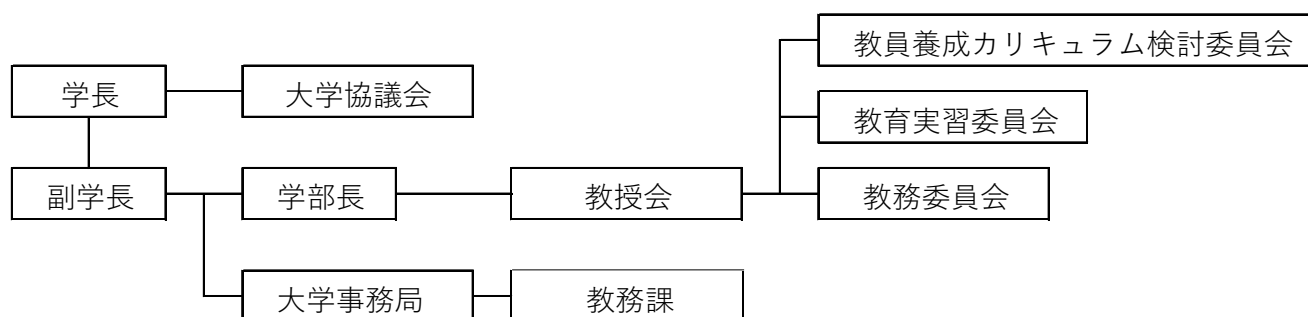

【教員養成に係る組織図】

【本学で取得できる教員免許状および専任教員数】

【2022（令和4）年度入学～】

学部	学科	免許状の種類及び教科	教職科目担当 専任教員	教科科目等 担当教員
商学部	経営学科	高等学校教諭一種免許状（商業）	2名	4名
		高等学校教諭一種免許状（情報）		4名
会計学科	高等学校教諭一種免許状（商業）	4名		
大学院	商学研究科	高等学校教諭専修免許状（商業）		5名